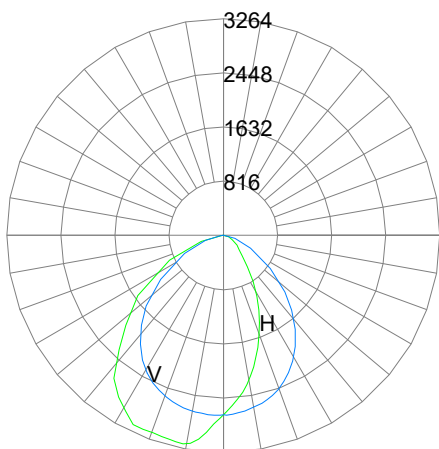

DIMENSIONS

12W

35W

50W

75W