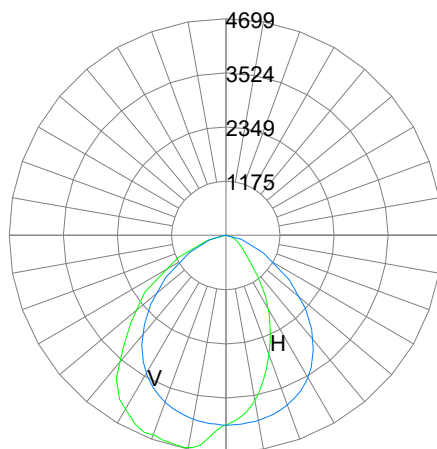

DIMENSIONS

12W

35W

50W

75W