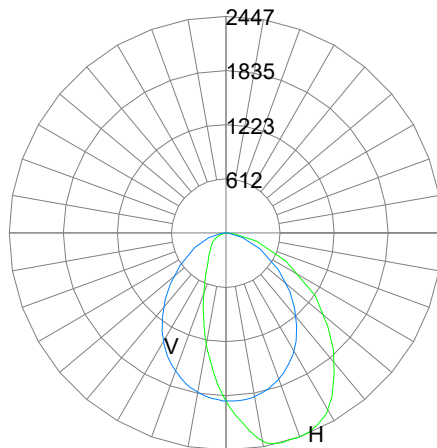

DIMENSIONS

12W

35W

50W

75W