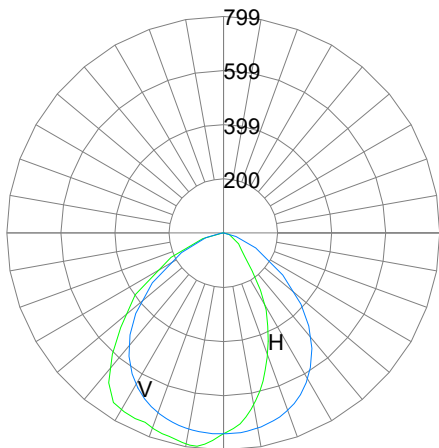

DIMENSIONS

12W

35W

50W

75W